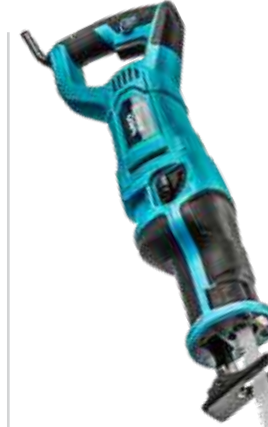

BRS2000

- Τάση 230V
- Ισχύς 1400W
- Ταλαντώσεις 1000-2800sprm
- Βαθμίδες ταλάντωσης 4 θέσεις
- Φως LED
- Αλλαγή λάμας χωρίς κλειδί
- Οδηγός βάθους χωρίς κλειδί

024071

157€ **85€**