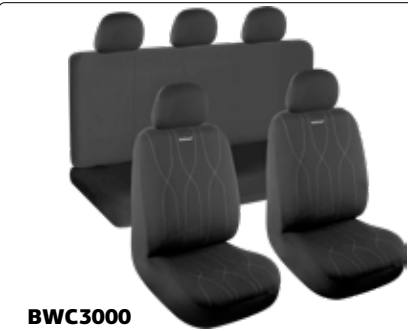

BWC3000
• 9 τεμάχια
• Υλικό πολυεστέρας
• Χρώμα μαύρο

026631
70€ **35€**