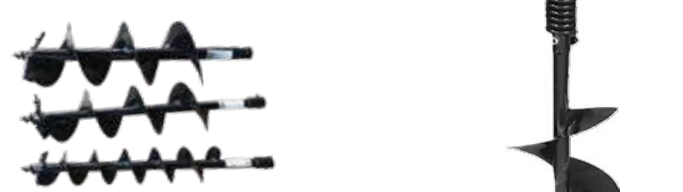

ΜΟΝΤΕΛΟ	ΚΩΔΙΚΟΣ	ΔΙΑΣΤΑΣΕΙΣ	ΤΙΜΗ
PD1150	043263	Ø15X80CM	49 25€
PD1200	043270	Ø20X80CM	69 35€
PD1250	043287	Ø25X80CM	87 45€
PD1300	043294	Ø30X80CM	104 55€

Αρίδα τριβέλλας διπλή ελίκωση & ελατήρια για PD6320