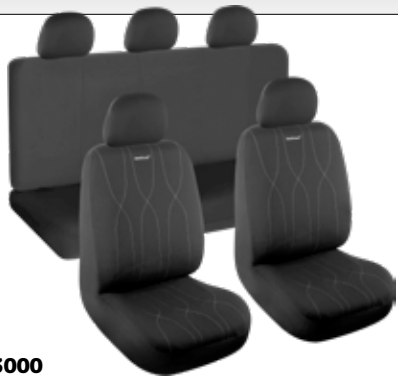

037316
220€ **119€**

BMI1010
Inverter μετατροπέας Τροποποιημένου ημιτόνου
• Τάση 12V-220V
• Ισχύς 1000W
• Με USB 2.1

042471
86€ **45€**

ΑΞΕΣΟΥΑΡ ΑΥΤΟ - ΜΟΤΟ

BWC3000
Καλύμματα αυτοκινήτου
• 9 τεμάχια
• Υλικό πολυεστέρας
• Χρώμα μαύρο