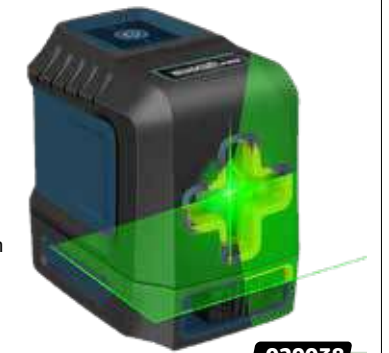

ΜΕΤΡΗΤΕΣ

BDM6800

- Αλφάδι λέιζερ σταυρού πράσινης δέσμης
- Αυτορυθμιζόμενο
- Λέιζερ σταυρού δύο ακτινών οριζόντια-κάθετη
- Εμβέλεια 30m
- Κατηγορία λέιζερ Class 2
- Ακρίβεια μέτρησης ±3mm/10m
- Βαθμός προστασίας IP54
- Υποδοχή τήριξης 1/4"
- Τσαντάκι με 4 μπαταρίες AA
- Βάρος 320gr